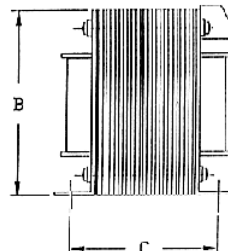

Ver PDF

Transformadores de Mando y Maniobra.

UNE-EN 60742 IEC-61558-1

MEDIDAS Y PESOS

CODIGO	A mm	B mm	C mm	D mm	L1/L2 mm	PESO Kg
10.KM.50	84	70	58	70	12x5	1,67
10.KM.100	96	80	60	80	12x5	2,45
10.KM.150	108	90	75	90	16.5x5.5	3,62
10.KM.200	108	90	75	90	16.5x5.5	3,79
10.KM.250	108	90	94	90	16.5x5.5	5,00
10.KM.300	126	105	87	105	17x6.5	5,81
10.KM.400	126	105	87	105	17x6.5	6,16
10.KM.500	150	125	81	125	15x8	7,10
10.KM.600	150	125	91	125	15x8	8,50
10.KM.700	150	125	111	125	15x8	10,77

CODIGO	A mm	B mm	C mm	D mm	L1/L2 mm	PESO Kg
10.KM.800	150	125	111	125	15x8	10,90
10.KM.1000	150	125	111	125	15x8	12,00
10.KM.1500	150	125	111	125	15x8	18,97
10.KM.2000	195	162	134	162	17x10	23,10
10.KM.3000	195	162	164	162	17x10	29,83
10.KM.5000	240	200	173	200	20x12	45,24
10.KM.7000	300	250	171	250	20x12	65,38
10.KM.8000	300	250	181	250	20x12	70,67
10.KM.10000	300	250	201	250	20x12	81,47