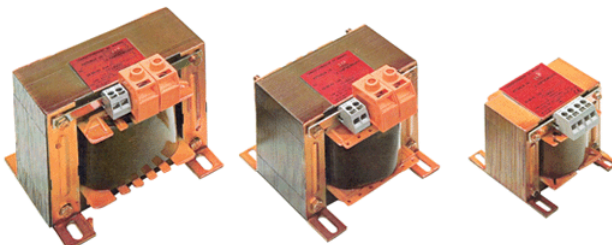

Familias

- TRANSFORMADORES DE FUERZA
- TRANSFORMADORES Y AUTOTRANSFORMADORES TRIFÁSICOS DE 5 A 2500 KVA
- BOBINAS DE VIDEO, TV Y HIFI.
- BOBINAS DE NÚCLEO DE FERRITA.
- CARGADORES DE BATERÍAS AUTOMÁTICOS.
- FUENTES DE ALIMENTACIÓN ESTABILIZADAS.
- TRANSFORMADORES DE MANDO Y MANIOBRA.
- INDUCTANCIAS TRIFÁSICAS.
- REACTANCIAS MONOFÁSICAS Y TRIFÁSICAS DE NÚCLEO EN AIRE.
- REACTANCIAS TRIFÁSICAS DE NÚCLEO DE AIRE.
- INDUCTANCIAS REFRIGERADAS por AGUA (Monofásicas y Trifásicas).
- INDUCTANCIAS MONOFÁSICAS FILTRO C.C. - Bobia Chopper
- TRANSFORMADORES DE PISCINA
- TRANSFORMADORES DE DISTRIBUCIÓN - de Potencia
- TRANSFORMADORES DE DISTRIBUCIÓN - de Resina
- TRANSFORMADORES DE DISTRIBUCIÓN - de Aceite
- TRANSFORMADORES DE DISTRIBUCIÓN - Secos
- TRANSFORMADORES DE MEDIDA DE TENSION
- AUTOTRANSFORMADORES TRIFÁSICO ARRANQUE DE MOTORES

Ver PDF

Transformadores de Mando y Maniobra.

UNE-EN 60742 IEC-61558-1

MEDIDAS Y PESOS

CODIGO	A mm	B mm	C mm	D mm	L1/L2 mm	PESO Kg
10.KM.50	84	70	58	70	12x5	1,67
10.KM.100	96	80	60	80	12x5	2,45
10.KM.150	108	90	75	90	16.5x5.5	3,62
10.KM.200	108	90	75	90	16.5x5.5	3,79
10.KM.250	108	90	94	90	16.5x5.5	5,00
10.KM.300	126	105	87	105	17x6.5	5,81
10.KM.400	126	105	87	105	17x6.5	6,16
10.KM.500	150	125	81	125	15x8	7,10
10.KM.600	150	125	91	125	15x8	8,50
10.KM.700	150	125	111	125	15x8	10,77